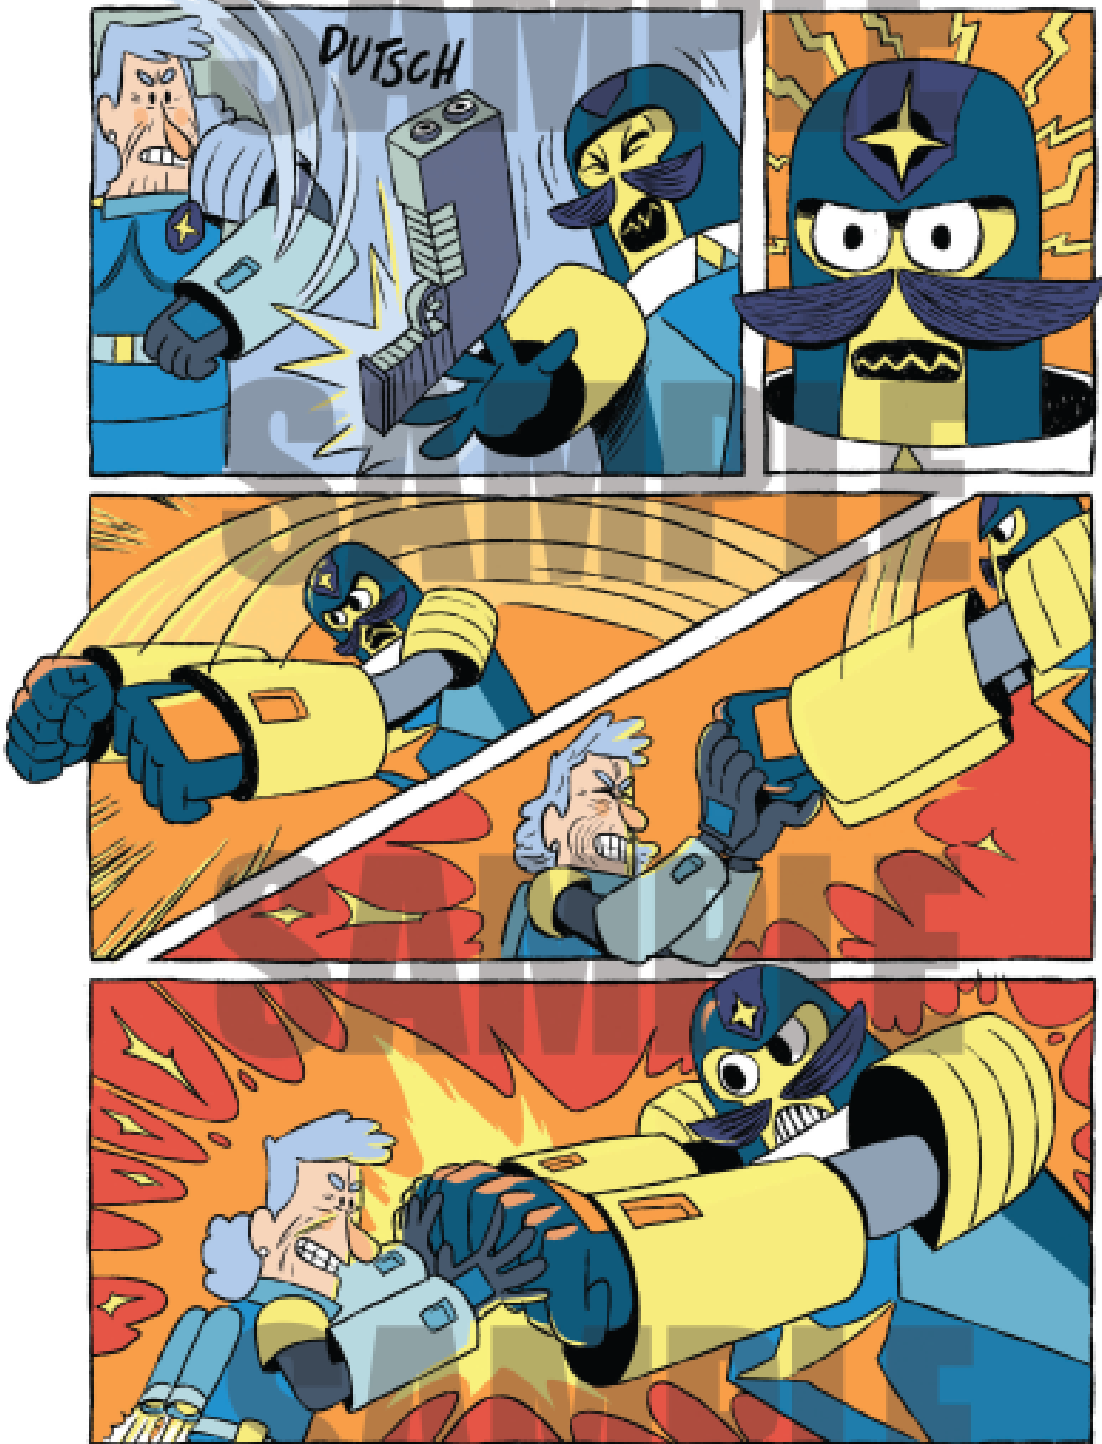

Illustration creation and coloring

Before

After